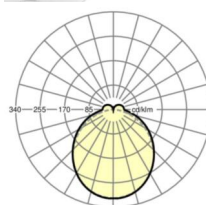

## Оптика

Оснастка	LED, цветопередача/оттенок света CRI ≥ 80 / 3000K
Допуск для координаты цветности (MacAdam)	3SDCM
Номинальный световой поток	8876lm
Срок службы LED	50000h L80/B10 (Tq 25°C)
светоотдача светильников	127lm/W
Угол излучения	115° (C0) / 110° (C90)
UGR поп./вдоль	27.0 / 26.4

## Механика

цвет корпуса	белый стандартный для электротехники RAL 9016
размеры (LxWxH/DxH)	1531mm x 55mm x 37mm
вес (нетто)	1.9kg
Вид монтажа	сборка трековых систем, световая структура

## DEEP-LINK

<https://www.regiolux.de/ru/article/19472004110>

Ссылка	LED 10000lm 830
ηLB	100 %
Φ ↓/↑	90 % / 10 %
UGR поп./вдоль	27.0 / 26.4

размеры

---

L	1531 mm	Длина
B	55 mm	Ширина
H	37 mm	Высота

---